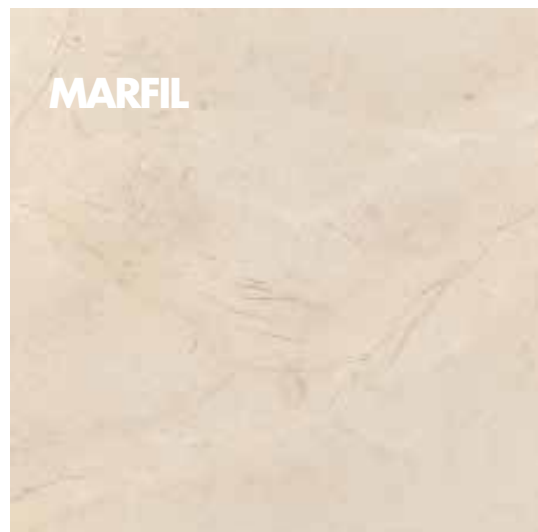

Formatos | Formats

60x60 24"x24" Espeor | Thickness 10 mm.	
	12