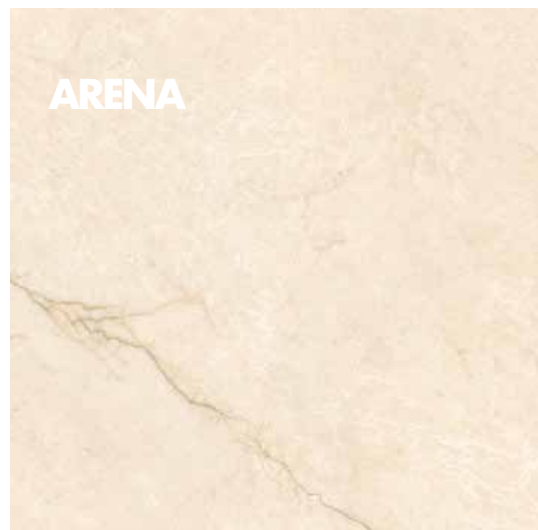

MITRAL ARENA BRILLO 60X60
 MITRAL ARENA MATE 60X60

Formatos | Formats

60x60
 24"x24"

Espe^sor | Thickⁿess
 10 mm.

serie
NIDIA
 porcelánicos | porcelanic tiles

Características Técnicas
 Technical Specifications