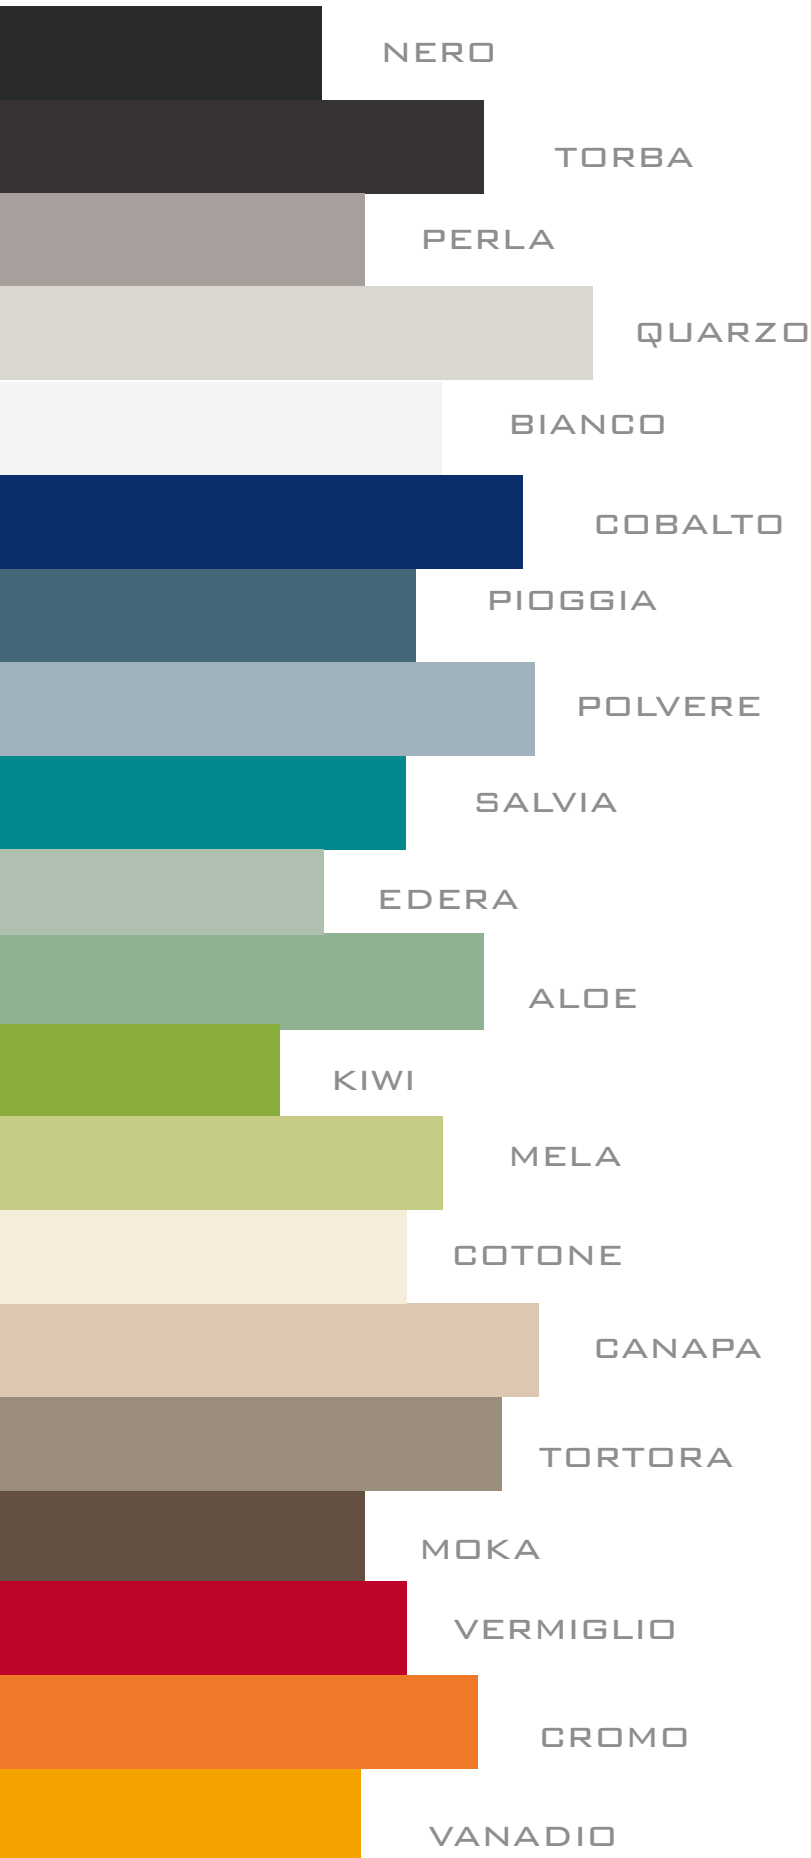

MATT

6x25
6x25
6x25
6x25

LUCIDI

COSMO